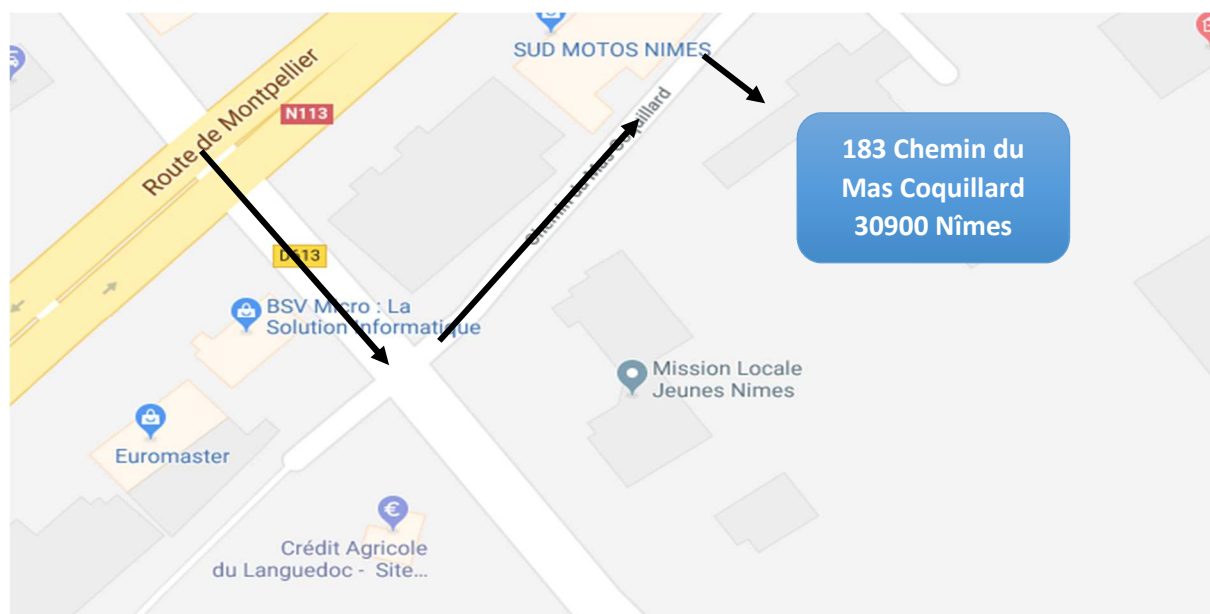

PLAN D'ACCÈS CDG 30

Centre de gestion du Gard

Tél : 04.66.38.86.86

Ouvert du lundi au vendredi de 9h00 à 12h00 et de 13h30 à 16h30

Accès :

- Par l'autoroute sortie n°25 « Nîmes Ouest »
- En bus au départ de la gare SNCF:
Ligne 13 – Direction Mas des Rosiers, arrêt « Perbos »
Ligne 15 – Direction Laennec, arrêt « La Plaine Nîmes »