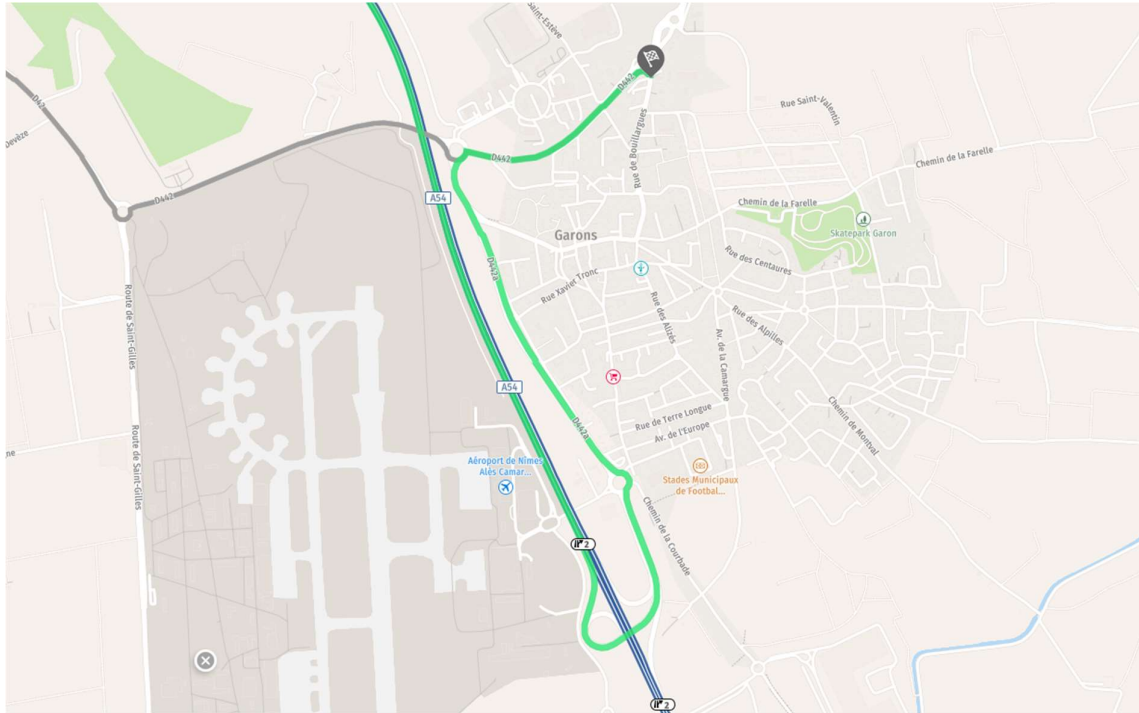

Stade Joseph Zanon
route de Bouillargues
30128 Garons

Sortie 2 Garons

Continuer D442a sur 280 mètres
Au rond-point, prendre la 1ère sortie sur D442 et continuer sur 700 mètres
Prendre à droite et rejoindre D442b (Rue de Bouillargues). Continuer sur 95 mètres